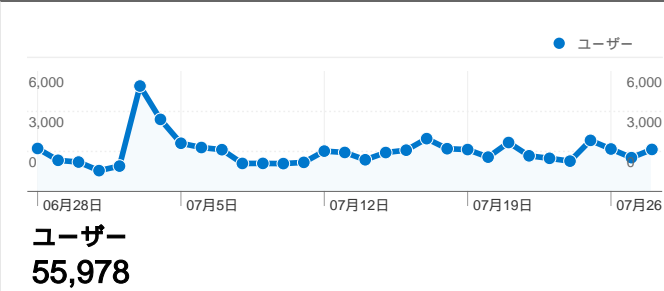

利用状況

67,978 セッション

58.16% 直帰率

400,807 ページビュー数

00:02:48 平均サイト滞在時間

5.90 セッションあたりの閲覧ページ数

79.98% 新規セッションの割合

ユーザー サマリー

コンテンツ サマリー

ページ数	ページビュー数	ページビュー数の割合
/ref.php?u=201006/25/001255	16,511	4.12%
/	11,392	2.84%
/page2	6,486	1.62%
/page3	5,387	1.34%
/page4	4,906	1.22%

トラフィック サマリー

- 検索エンジン
31,137.00 (45.80%)
- 参照元サイト
27,686.00 (40.73%)
- ノーリファラー
9,155.00 (13.47%)

地図上のデータ表示

このサイトのユーザー数 55,978

67,978 セッション

55,978 ユニークユーザー数

400,807 ページビュー数

5.90 平均ページビュー数

00:02:48 サイト滞在時間

58.16% 直帰率

67,97874国/地域

利用状況

国/地域	セッション	セッションあたりの閲覧ページ数	平均サイト滞在時間	新規セッションの割合	直帰率
Japan	65,516	5.87	00:02:47	80.10%	58.17%
China	510	9.59	00:05:36	83.14%	49.22%
United States	414	4.71	00:02:06	89.13%	65.46%
Taiwan	340	4.58	00:02:48	80.59%	58.24%
Hong Kong	314	5.07	00:02:16	84.08%	70.06%
South Korea	204	5.42	00:02:56	80.88%	48.53%
Germany	117	18.25	00:04:54	37.61%	33.33%
Thailand	90	19.11	00:08:12	53.33%	36.67%
France	57	3.88	00:02:36	63.16%	66.67%
Canada	45	1.60	00:01:41	95.56%	71.11%