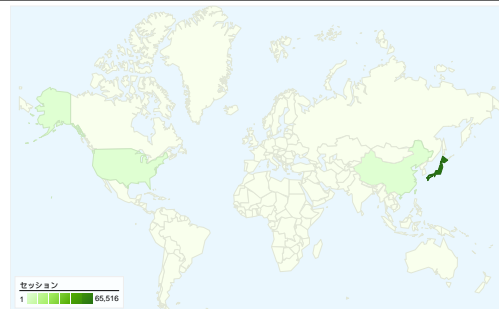

利用状況

67,978 セッション

58.16% 直帰率

400,807 ページビュー数

00:02:48 平均サイト滞在時間

5.90 セッションあたりの閲覧ページ数

79.98% 新規セッションの割合

ユーザー サマリー

コンテンツ サマリー

ページ数	ページビュー数	ページビュー数の割合
/ref.php?u=201006/25/001255	16,511	4.12%
/	11,392	2.84%
/page2	6,486	1.62%
/page3	5,387	1.34%
/page4	4,906	1.22%

トラフィック サマリー

- 検索エンジン
31,137.00 (45.80%)
- 参照元サイト
27,686.00 (40.73%)
- ノーリファラー
9,155.00 (13.47%)

地図上のデータ表示

このサイトのユーザー数 55,978

67,978 セッション

55,978 ユニークユーザー数

400,807 ページビュー数

5.90 平均ページビュー数

00:02:48 サイト滞在時間

58.16% 直帰率

67,97874国/地域

利用状況

国/地域	セッション	セッションあたりの閲覧ページ数	平均サイト滞在時間	新規セッションの割合	直帰率
Japan	65,516	5.87	00:02:47	80.10%	58.17%
China	510	9.59	00:05:36	83.14%	49.22%
United States	414	4.71	00:02:06	89.13%	65.46%
Taiwan	340	4.58	00:02:48	80.59%	58.24%
Hong Kong	314	5.07	00:02:16	84.08%	70.06%
South Korea	204	5.42	00:02:56	80.88%	48.53%
Germany	117	18.25	00:04:54	37.61%	33.33%
Thailand	90	19.11	00:08:12	53.33%	36.67%
France	57	3.88	00:02:36	63.16%	66.67%
Canada	45	1.60	00:01:41	95.56%	71.11%