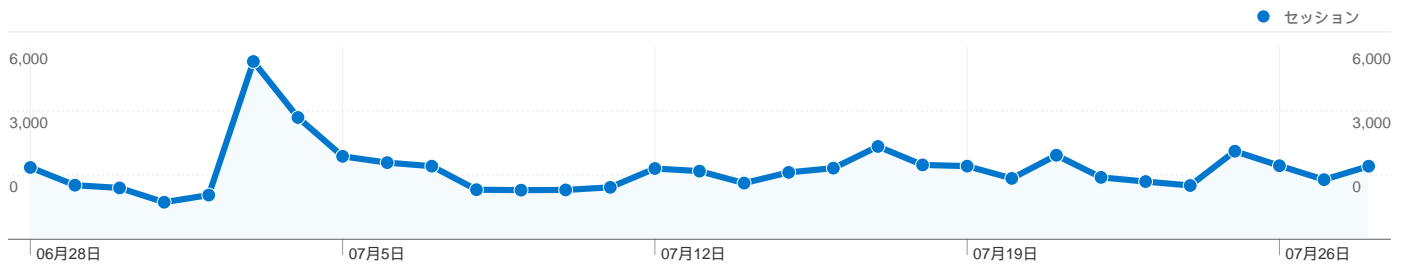

利用状況

67,978 セッション

58.16% 直帰率

400,807 ページビュー数

00:02:48 平均サイト滞在時間

5.90 セッションあたりの閲覧ページ数

79.98% 新規セッションの割合

ユーザー サマリー

地図上のデータ表示

このサイトのユーザー数 55,978

67,978 セッション

55,978 ユニークユーザー数

400,807 ページビュー数

5.90 平均ページビュー数

00:02:48 サイト滞在時間

58.16% 直帰率

79.98% 新規セッション数

技術に関するプロフィール

ブラウザ	セッション	セッション数の割合	接続速度	セッション	セッション数の割合
Internet Explorer	38,510	56.65%	T1	24,208	35.61%
Firefox	14,732	21.67%	Unknown	19,429	28.58%
Chrome	5,065	7.45%	DSL	14,994	22.06%
Safari	4,524	6.66%	Cable	8,389	12.34%
Opera	2,070	3.05%	Dialup	897	1.32%

すべてのトラフィックからのセッション数 67,978

13.47% ノーリファラー

40.73% 参照元サイト

45.80% 検索エンジン

■ 検索エンジン
31,137.00 (45.80%)
■ 参照元サイト
27,686.00 (40.73%)
■ ノーリファラー
9,155.00 (13.47%)

上位のトラフィック

ソース	セッション	セッション数の割合	キーワード	セッション	セッション数の割合
google (organic)	27,724	40.78%	レスピック	716	2.30%
ime.nu (referral)	17,258	25.39%	中西里菜 ヌード	179	0.57%
(direct) ((none))	9,155	13.47%	http://www.uproda.net/down/u	169	0.54%
link2.in (referral)	1,951	2.87%	http://4-suug.blog.so-	163	0.52%
c.2ch.net (referral)	1,685	2.48%	kintsuma2006-member/	145	0.47%