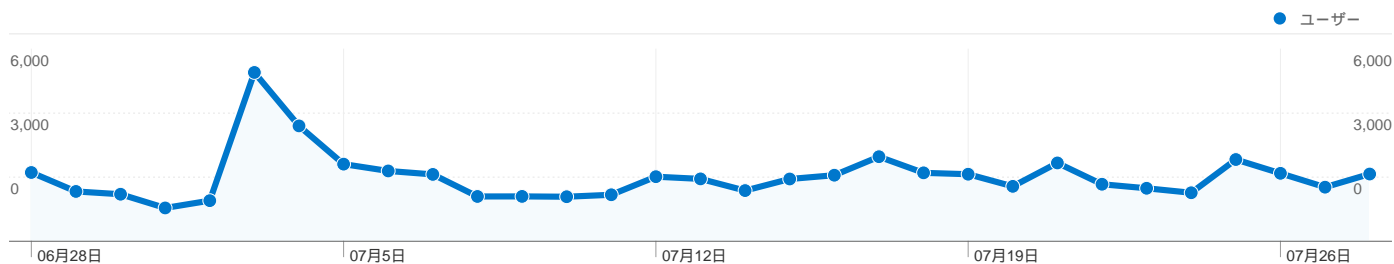

利用状況

67,978 セッション

58.16% 直帰率

400,807 ページビュー数

00:02:48 平均サイト滞在時間

5.90 セッションあたりの閲覧ページ数

79.98% 新規セッションの割合

ユーザー サマリー

コンテンツ サマリー

ページ数	ページビュー数	ページビュー数の割合
/ref.php?u=201006/25/001255	16,511	4.12%
/	11,392	2.84%
/page2	6,486	1.62%
/page3	5,387	1.34%
/page4	4,906	1.22%

トラフィック サマリー

- 検索エンジン
31,137.00 (45.80%)
- 参照元サイト
27,686.00 (40.73%)
- ノーリファラー
9,155.00 (13.47%)

地図上のデータ表示

このサイトのユーザー数 55,978

67,978 セッション

55,978 ユニークユーザー数

400,807 ページビュー数

5.90 平均ページビュー数

00:02:48 サイト滞在時間

58.16% 直帰率

67,97874国/地域

利用状況

国/地域	セッション	セッションあたりの閲覧ページ数	平均サイト滞在時間	新規セッションの割合	直帰率
Japan	65,516	5.87	00:02:47	80.10%	58.17%
China	510	9.59	00:05:36	83.14%	49.22%
United States	414	4.71	00:02:06	89.13%	65.46%
Taiwan	340	4.58	00:02:48	80.59%	58.24%
Hong Kong	314	5.07	00:02:16	84.08%	70.06%
South Korea	204	5.42	00:02:56	80.88%	48.53%
Germany	117	18.25	00:04:54	37.61%	33.33%
Thailand	90	19.11	00:08:12	53.33%	36.67%
France	57	3.88	00:02:36	63.16%	66.67%
Canada	45	1.60	00:01:41	95.56%	71.11%