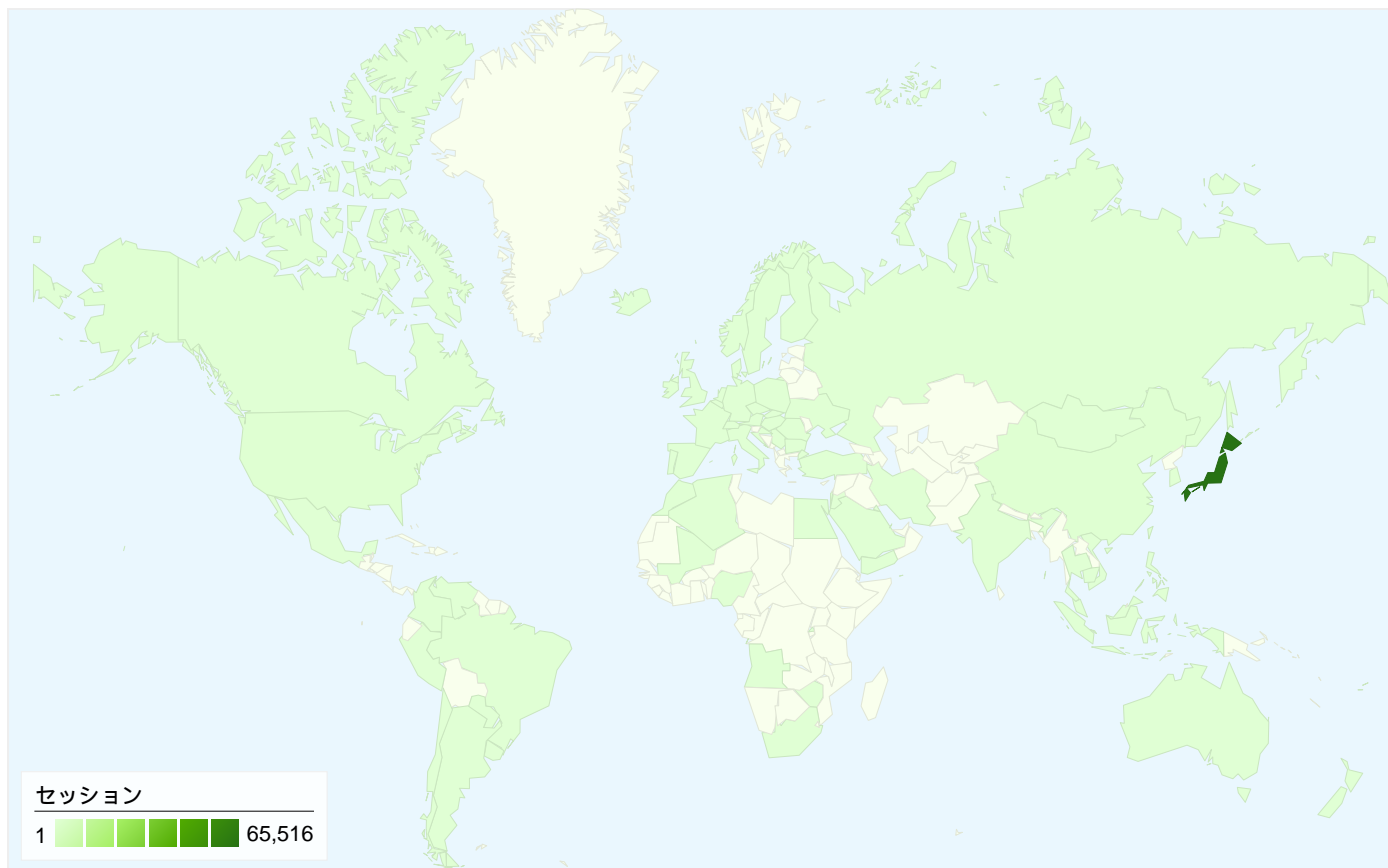

地図上のデータ表示

このサイトのユーザー数 55,978

67,978 セッション

55,978 ユニークユーザー数

400,807 ページビュー数

5.90 平均ページビュー数

00:02:48 サイト滞在時間

58.16% 直帰率

すべてのトラフィックからのセッション数 67,978

13.47% ノーリファラー

40.73% 参照元サイト

45.80% 検索エンジン

■ 検索エンジン
31,137.00 (45.80%)
■ 参照元サイト
27,686.00 (40.73%)
■ ノーリファラー
9,155.00 (13.47%)

上位のトラフィック

ソース	セッション	セッション数の割合	キーワード	セッション	セッション数の割合
google (organic)	27,724	40.78%	レスピック	716	2.30%
ime.nu (referral)	17,258	25.39%	中西里菜 ヌード	179	0.57%
(direct) ((none))	9,155	13.47%	http://www.uproda.net/down/u	169	0.54%
link2.in (referral)	1,951	2.87%	http://4-suug.blog.so-	163	0.52%
c.2ch.net (referral)	1,685	2.48%	kintsuma2006-member/	145	0.47%

このサイトのページが表示された合計回数 400,807

400,807 ページビュー数

354,375 ユニーク セッション数

58.16% 直帰率

上位のコンテンツ

ページ数	ページビュー数	ページビュー数の割合
/ref.php?u=201006/25/001255130573-dd61e4d7.JPG	16,511	4.12%
/	11,392	2.84%
/page2	6,486	1.62%
/page3	5,387	1.34%
/page4	4,906	1.22%

67,97874国/地域

利用状況

国/地域	セッション	セッションあたりの閲覧ページ数	平均サイト滞在時間	新規セッションの割合	直帰率
Japan	65,516	5.87	00:02:47	80.10%	58.17%
China	510	9.59	00:05:36	83.14%	49.22%
United States	414	4.71	00:02:06	89.13%	65.46%
Taiwan	340	4.58	00:02:48	80.59%	58.24%
Hong Kong	314	5.07	00:02:16	84.08%	70.06%
South Korea	204	5.42	00:02:56	80.88%	48.53%
Germany	117	18.25	00:04:54	37.61%	33.33%
Thailand	90	19.11	00:08:12	53.33%	36.67%
France	57	3.88	00:02:36	63.16%	66.67%
Canada	45	1.60	00:01:41	95.56%	71.11%