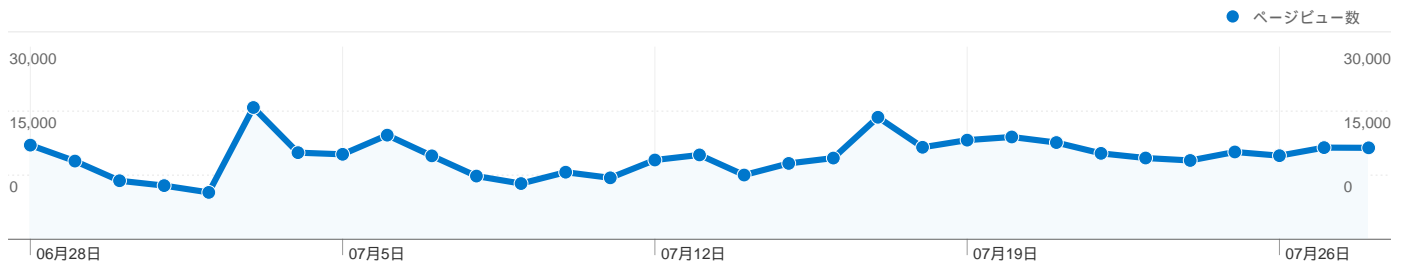

79.98% 新規セッション数

技術に関するプロフィール

ブラウザ	セッション	セッション数の割合	接続速度	セッション	セッション数の割合
Internet Explorer	38,510	56.65%	T1	24,208	35.61%
Firefox	14,732	21.67%	Unknown	19,429	28.58%
Chrome	5,065	7.45%	DSL	14,994	22.06%
Safari	4,524	6.66%	Cable	8,389	12.34%
Opera	2,070	3.05%	Dialup	897	1.32%

すべてのトラフィックからのセッション数 67,978

13.47% ノーリファラー

40.73% 参照元サイト

45.80% 検索エンジン

■ 検索エンジン
31,137.00 (45.80%)
■ 参照元サイト
27,686.00 (40.73%)
■ ノーリファラー
9,155.00 (13.47%)

上位のトラフィック

ソース	セッション	セッション数の割合	キーワード	セッション	セッション数の割合
google (organic)	27,724	40.78%	レスピック	716	2.30%
ime.nu (referral)	17,258	25.39%	中西里菜 ヌード	179	0.57%
(direct) ((none))	9,155	13.47%	http://www.uproda.net/down/u	169	0.54%
link2.in (referral)	1,951	2.87%	http://4-suug.blog.so-	163	0.52%
c.2ch.net (referral)	1,685	2.48%	kintsuma2006-member/	145	0.47%

このサイトのページが表示された合計回数 400,807

400,807 ページビュー数

354,375 ユニーク セッション数

58.16% 直帰率

上位のコンテンツ

ページ数	ページビュー数	ページビュー数の割合
/ref.php?u=201006/25/001255130573-dd61e4d7.JPG	16,511	4.12%
/	11,392	2.84%
/page2	6,486	1.62%
/page3	5,387	1.34%
/page4	4,906	1.22%

67,97874国/地域

利用状況

国/地域	セッション	セッションあたりの閲覧ページ数	平均サイト滞在時間	新規セッションの割合	直帰率
Japan	65,516	5.87	00:02:47	80.10%	58.17%
China	510	9.59	00:05:36	83.14%	49.22%
United States	414	4.71	00:02:06	89.13%	65.46%
Taiwan	340	4.58	00:02:48	80.59%	58.24%
Hong Kong	314	5.07	00:02:16	84.08%	70.06%
South Korea	204	5.42	00:02:56	80.88%	48.53%
Germany	117	18.25	00:04:54	37.61%	33.33%
Thailand	90	19.11	00:08:12	53.33%	36.67%
France	57	3.88	00:02:36	63.16%	66.67%
Canada	45	1.60	00:01:41	95.56%	71.11%